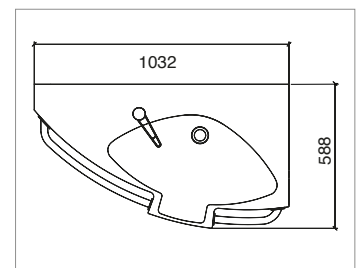

Maks vektbelastning: 300kg

Materialer

- Servant: knust marmorstein med overflate i gelcoat
- Innebygd støttehåndtak: lakkert stål med polyester lakk
- Deksel: ABS/PMMA

Bano hygieservant for høydejusteringsmodul 5207-EL, 5207-MA og festebraketter 52070

Høyre

Venstre

 **5202/R** (høyre)
5202/L (venstre)
Hygieservant
Grått støttehåndtak
1032 x 588 mm

 **5202/R-W** (høyre)
5202/L-W (venstre)
Hygieservant
Hvitt støttehåndtak
1032 x 588 mm

 **5202/R-B** (høyre)
5202/L-B (venstre)
Hygieservant
Sort metallic støttehåndtak
1032 x 588 mm