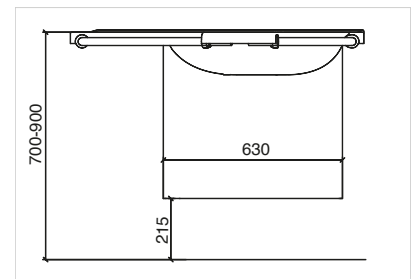

5207-MA Bano høydejusteringsmodul manuell med sveiv- for hygieservant 5202