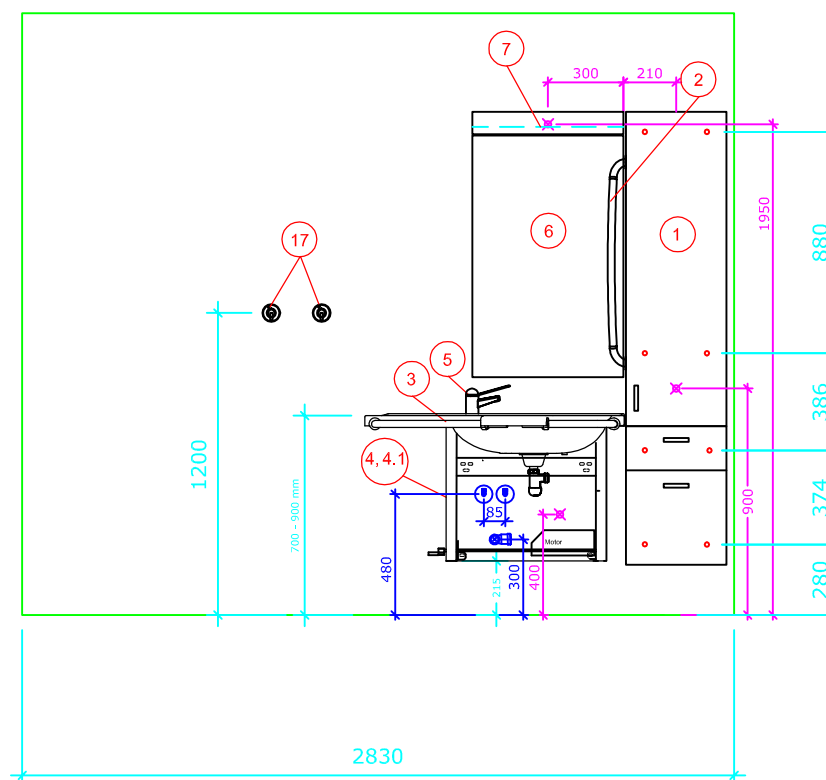

Bano 7,24m² venstre: 2560*2830mm

Bano 7,24m² med snusirkel på 1600. Vegghengt toalett (700mm) med 5970-EL,MA høyejusterbar systerne og 5207-EL,MA servant.

Målsetting er angitt fra innerkant plate.

1

2

3

4

- | | | |
|------|----------|---|
| 1. | 5302D/L | Bano høyskap venstre 1800*400mm |
| 2. | 5311 | Bano støttehåndtak for skap |
| 3. | 5202/L | Bano servant, med hygiendeksel/støttehåndtak venstre 1032*590mm |
| 4. | 5207-MA | Bano manuell høydejustering for servant med deksel |
| 4.1 | 5207-EL | Bano elektrisk høydejustering for servant med deksel. |
| 5. | 5801 | Bano servantarmatur |
| 6. | 5101-02 | Bano speil 960*600mm |
| 7. | 5110 | Bano lampe B600mm m/lysrør |
| 8. | 5975 | Bano toalett veggmont. 700 mm |
| 9. | 5603 | Bano støttehåndtak WC for systerne (sett) |
| 10. | 5581/L | Bano dusjstang/støttehåndtak venstre |
| 11. | 58820-01 | Bano dusjhode og slange |
| 12. | 58820 | Bano dusjtermostat |
| 13. | 5596 | Bano dusjhylle |
| 14. | 5700-02 | Bano dusjsete veggmont. m/høydejustering |
| 15. | 5710-02 | Bano armlen til dusjsete |
| 16. | 5591/L | Bano støttehåndtak 790*790mm - venstre |
| 17. | 5400 | Bano krok |
| 18. | 5510 | Bano stokkholder |
| 19. | 5496 | Bano avfallbøtte 10 l. |
| 20. | 3477 | Bano Toalettbørste veggfeste |
| 21. | 5970-MA | Bano systerne med manuell høydejustering |
| 21.1 | 5970-EL | Bano systerne med elektrisk høydejustering |