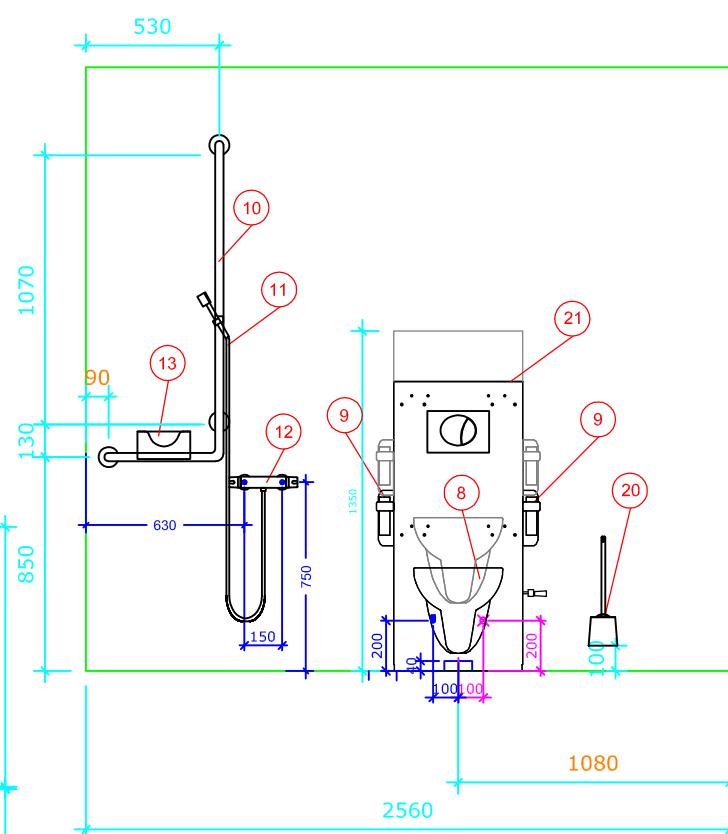

Bano 7,24m² venstre: 2560*2830mm

Bano 7,24m² med snusirkel på 1600. Vegghengt toalett (700mm) med 5970-EL,MA høyejusterbar systerne og 5207-EL,MA servant.

Målsetting er angitt fra innerkant plate.

1

2

3

4

- | | | |
|------|----------|---|
| 1. | 5302D/L | Bano høyskap venstre 1800*400mm |
| 2. | 5311 | Bano støttehåndtak for skap |
| 3. | 5202/L | Bano servant, med hygiendeksel/støttehåndtak venstre 1032*590mm |
| 4. | 5207-MA | Bano manuell høydejustering for servant med deksel |
| 4.1 | 5207-EL | Bano elektrisk høydejustering for servant med deksel. |
| 5. | 5801 | Bano servantarmatur |
| 6. | 5101-02 | Bano speil 960*600mm |
| 7. | 5110 | Bano lampe B600mm m/lysrør |
| 8. | 5975 | Bano toalett veggmont. 700 mm |
| 9. | 5603 | Bano støttehåndtak WC for systerne (sett) |
| 10. | 5581/L | Bano dusjstang/støttehåndtak venstre |
| 11. | 58820-01 | Bano dusjhode og slange |
| 12. | 58820 | Bano dusjtermostat |
| 13. | 5596 | Bano dusjhylle |
| 14. | 5700-02 | Bano dusjsete veggmont. m/høydejustering |
| 15. | 5710-02 | Bano armlen til dusjsete |
| 16. | 5591/L | Bano støttehåndtak 790*790mm - venstre |
| 17. | 5400 | Bano krok |
| 18. | 5510 | Bano stokkholder |
| 19. | 5496 | Bano avfallbøtte 10 l. |
| 20. | 3477 | Bano Toalettbørste veggfeste |
| 21. | 5970-MA | Bano systerne med manuell høydejustering |
| 21.1 | 5970-EL | Bano systerne med elektrisk høydejustering |