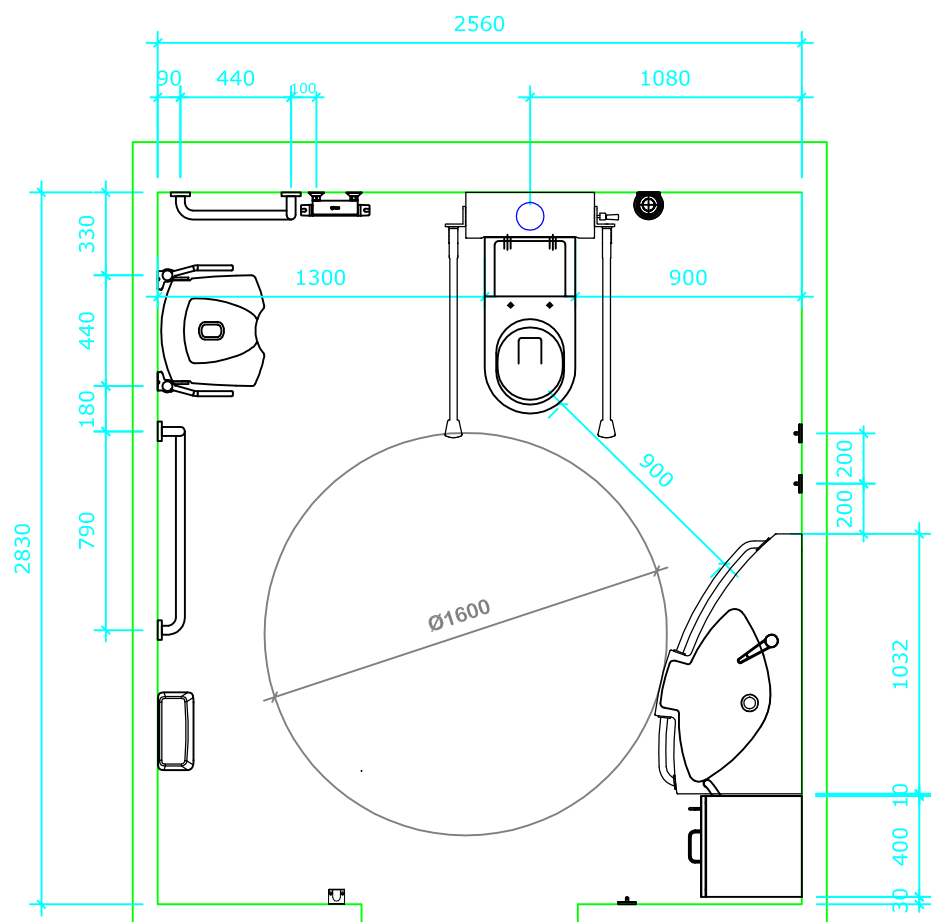

Bano 7,24m² venstre: 2560*2830mm

Bano 7,24m² med snusirkel på 1600. Vegghengt toalett (700mm) med 5970-EL,MA høyejusterbar systerne og 5207-EL,MA servant.

Målsetting er angitt fra innerkant plate.

1

2

3

4

- | | | |
|------|----------|---|
| 1. | 5302D/L | Bano høyskap venstre 1800*400mm |
| 2. | 5311 | Bano støttehåndtak for skap |
| 3. | 5202/L | Bano servant, med hygiendeksel/støttehåndtak venstre 1032*590mm |
| 4. | 5207-MA | Bano manuell høydejustering for servant med deksel |
| 4.1 | 5207-EL | Bano elektrisk høydejustering for servant med deksel. |
| 5. | 5801 | Bano servantarmatur |
| 6. | 5101-02 | Bano speil 960*600mm |
| 7. | 5110 | Bano lampe B600mm m/lysrør |
| 8. | 5975 | Bano toalett veggmont. 700 mm |
| 9. | 5603 | Bano støttehåndtak WC for systerne (sett) |
| 10. | 5581/L | Bano dusjstang/støttehåndtak venstre |
| 11. | 58820-01 | Bano dusjhode og slange |
| 12. | 58820 | Bano dusjtermostat |
| 13. | 5596 | Bano dusjhylle |
| 14. | 5700-02 | Bano dusjsete veggmont. m/høydejustering |
| 15. | 5710-02 | Bano armlen til dusjsete |
| 16. | 5591/L | Bano støttehåndtak 790*790mm - venstre |
| 17. | 5400 | Bano krok |
| 18. | 5510 | Bano stokkholder |
| 19. | 5496 | Bano avfallbøtte 10 l. |
| 20. | 3477 | Bano Toalettbørste veggfeste |
| 21. | 5970-MA | Bano systerne med manuell høydejustering |
| 21.1 | 5970-EL | Bano systerne med elektrisk høydejustering |