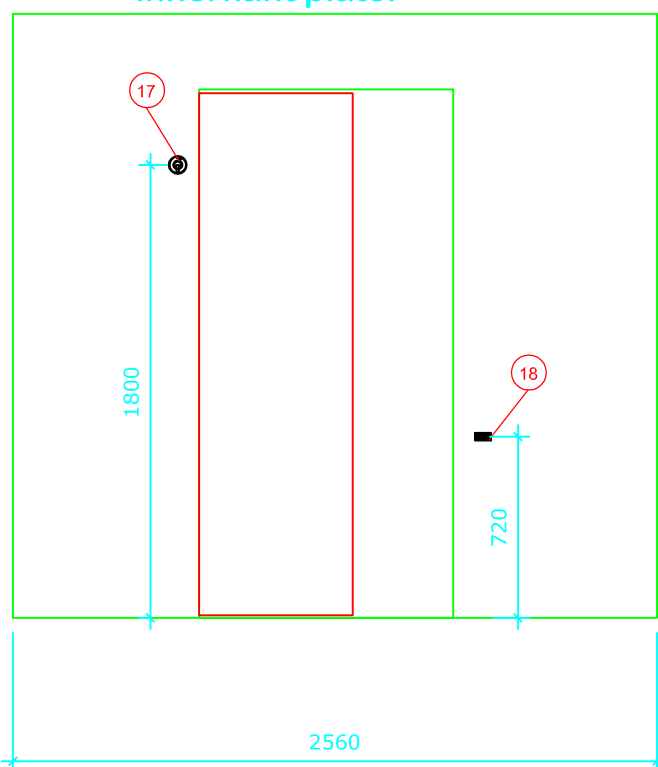

Bano 7,24m² venstre: 2560*2830mm

Bano 7,24m² med snusirkel på 1600. Vegghengt toalett (700mm) med 5970-EL,MA høyejusterbar systerne og 5207-EL,MA servant.

Målsetting er angitt fra innerkant plate.

1

2

3

4

- | | | |
|------|----------|---|
| 1. | 5302D/L | Bano høyskap venstre 1800*400mm |
| 2. | 5311 | Bano støttehåndtak for skap |
| 3. | 5202/L | Bano servant, med hygiendeksel/støttehåndtak venstre 1032*590mm |
| 4. | 5207-MA | Bano manuell høydejustering for servant med deksel |
| 4.1 | 5207-EL | Bano elektrisk høydejustering for servant med deksel. |
| 5. | 5801 | Bano servantarmatur |
| 6. | 5101-02 | Bano speil 960*600mm |
| 7. | 5110 | Bano lampe B600mm m/lysrør |
| 8. | 5975 | Bano toalett veggmont. 700 mm |
| 9. | 5603 | Bano støttehåndtak WC for systerne (sett) |
| 10. | 5581/L | Bano dusjstang/støttehåndtak venstre |
| 11. | 58820-01 | Bano dusjhode og slange |
| 12. | 58820 | Bano dusjtermostat |
| 13. | 5596 | Bano dusjhylle |
| 14. | 5700-02 | Bano dusjsete veggmont. m/høydejustering |
| 15. | 5710-02 | Bano armlen til dusjsete |
| 16. | 5591/L | Bano støttehåndtak 790*790mm - venstre |
| 17. | 5400 | Bano krok |
| 18. | 5510 | Bano stokkholder |
| 19. | 5496 | Bano avfallbøtte 10 l. |
| 20. | 3477 | Bano Toalettbørste veggfeste |
| 21. | 5970-MA | Bano systerne med manuell høydejustering |
| 21.1 | 5970-EL | Bano systerne med elektrisk høydejustering |