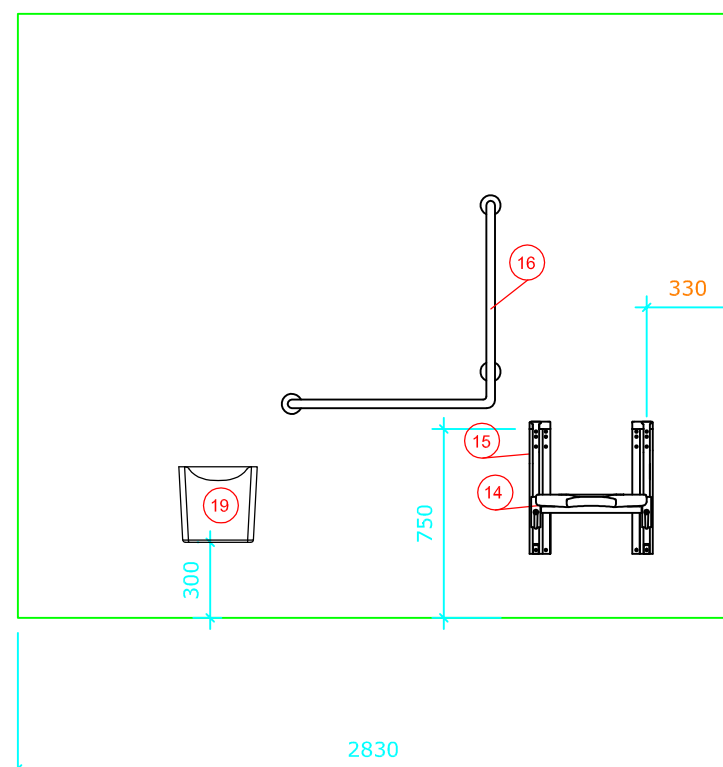

Bano 7,24m² venstre: 2560*2830mm

Bano 7,24m² med snusirkel på 1600. Vegghengt toalett (700mm) med 5970-EL,MA høyejusterbar systerne og 5207-EL,MA servant.

Målsetting er angitt fra innerkant plate.

1

2

3

4

- | | | |
|------|----------|---|
| 1. | 5302D/L | Bano høyskap venstre 1800*400mm |
| 2. | 5311 | Bano støttehåndtak for skap |
| 3. | 5202/L | Bano servant, med hygiendeksel/støttehåndtak venstre 1032*590mm |
| 4. | 5207-MA | Bano manuell høydejustering for servant med deksel |
| 4.1 | 5207-EL | Bano elektrisk høydejustering for servant med deksel. |
| 5. | 5801 | Bano servantarmatur |
| 6. | 5101-02 | Bano speil 960*600mm |
| 7. | 5110 | Bano lampe B600mm m/lysrør |
| 8. | 5975 | Bano toalett veggmont. 700 mm |
| 9. | 5603 | Bano støttehåndtak WC for systerne (sett) |
| 10. | 5581/L | Bano dusjstang/støttehåndtak venstre |
| 11. | 58820-01 | Bano dusjhode og slange |
| 12. | 58820 | Bano dusjtermostat |
| 13. | 5596 | Bano dusjhylle |
| 14. | 5700-02 | Bano dusjsete veggmont. m/høydejustering |
| 15. | 5710-02 | Bano armlen til dusjsete |
| 16. | 5591/L | Bano støttehåndtak 790*790mm - venstre |
| 17. | 5400 | Bano krok |
| 18. | 5510 | Bano stokkholder |
| 19. | 5496 | Bano avfallbøtte 10 l. |
| 20. | 3477 | Bano Toalettbørste veggfeste |
| 21. | 5970-MA | Bano systerne med manuell høydejustering |
| 21.1 | 5970-EL | Bano systerne med elektrisk høydejustering |