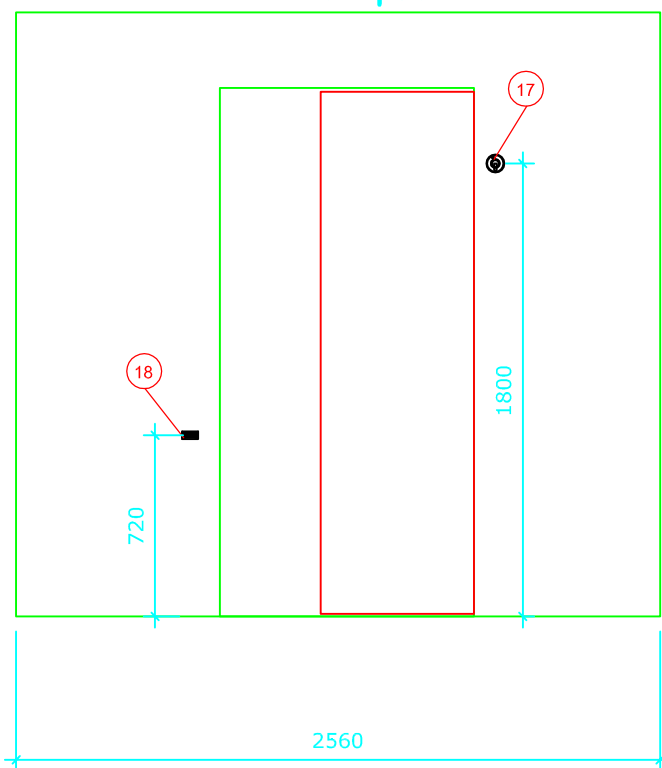

Bano 7,24m² høyre: 2560*2830mm

Bano 7,24m² med snusirkel på 1600. Vegghengt toalett (700mm) med 5970-EL,MA høyjusterbar systerne og 5207-EL,MA servant.

Målsetting er angitt fra innerkant plate.

1

2

3

4

- | | | |
|------|----------|---|
| 1. | 5302D/R | Bano høyskap høyre 1800*400mm |
| 2. | 5311 | Bano støttehåndtak for skap |
| 3. | 5202/R | Bano servant, med hygiendeksel/støttehåndtak høyre 1032*590mm |
| 4. | 5207-MA | Bano manuell høydejustering for servant med deksel |
| 4.1 | 5207-EL | Bano elektrisk høydejustering for servant med deksel. |
| 5. | 5801 | Bano servantarmatur |
| 6. | 5101-02 | Bano speil 960*600mm |
| 7. | 5110 | Bano lampe B600mm m/lysrør |
| 8. | 5975 | Bano toalett veggmont. 700 mm |
| 9. | 5603 | Bano støttehåndtak WC for systerne (sett) |
| 10. | 5581/R | Bano dusjstang/støttehåndtak høyre |
| 11. | 58820-01 | Bano dusjhode og slange |
| 12. | 58820 | Bano dusjtermostat |
| 13. | 5596 | Bano dusjhylle |
| 14. | 5700-02 | Bano dusjsete veggmont. m/høydejustering |
| 15. | 5710-02 | Bano armlen til dusjsete |
| 16. | 5591/R | Bano støttehåndtak 790*790mm - høyre |
| 17. | 5400 | Bano krok |
| 18. | 5510 | Bano stokkholder |
| 19. | 5496 | Bano avfallbøtte 10 l. |
| 20. | 3477 | Bano Toalettbørste veggfeste |
| 21. | 5970-MA | Bano systerne med manuell høydejustering |
| 21.1 | 5970-EL | Bano systerne med elektrisk høydejustering |