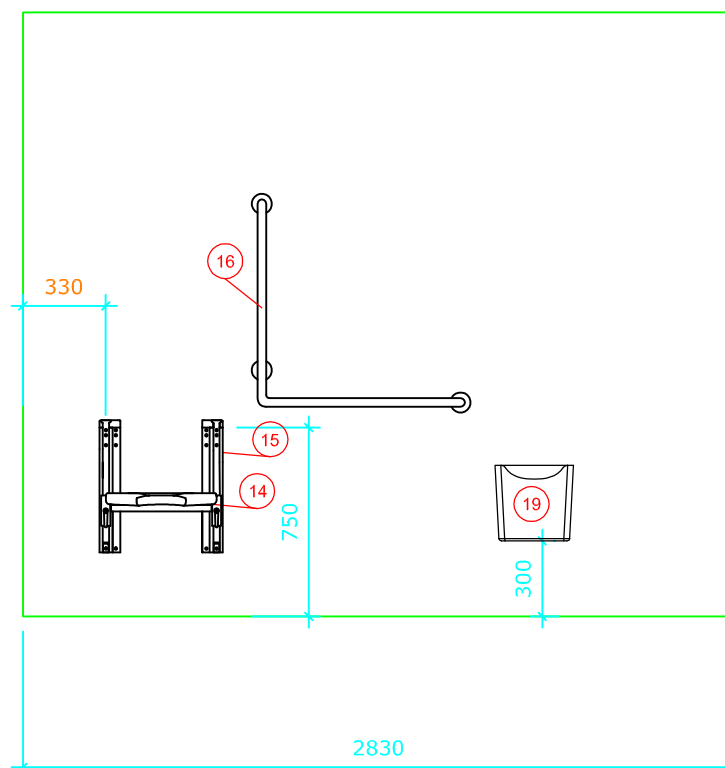

Bano 7,24m² høyre: 2560*2830mm

Bano 7,24m² med snusirkel på 1600. Vegghengt toalett (700mm) med 5970-EL,MA høyjusterbar systerne og 5207-EL,MA servant.

Målsetting er angitt fra innerkant plate.

1

2

3

4

- | | | |
|------|----------|---|
| 1. | 5302D/R | Bano høyskap høyre 1800*400mm |
| 2. | 5311 | Bano støttehåndtak for skap |
| 3. | 5202/R | Bano servant, med hygiendeksel/støttehåndtak høyre 1032*590mm |
| 4. | 5207-MA | Bano manuell høydejustering for servant med deksel |
| 4.1 | 5207-EL | Bano elektrisk høydejustering for servant med deksel. |
| 5. | 5801 | Bano servantarmatur |
| 6. | 5101-02 | Bano speil 960*600mm |
| 7. | 5110 | Bano lampe B600mm m/lysrør |
| 8. | 5975 | Bano toalett veggmont. 700 mm |
| 9. | 5603 | Bano støttehåndtak WC for systerne (sett) |
| 10. | 5581/R | Bano dusjstang/støttehåndtak høyre |
| 11. | 58820-01 | Bano dusjhode og slange |
| 12. | 58820 | Bano dusjtermostat |
| 13. | 5596 | Bano dusjhylle |
| 14. | 5700-02 | Bano dusjsete veggmont. m/høydejustering |
| 15. | 5710-02 | Bano armlen til dusjsete |
| 16. | 5591/R | Bano støttehåndtak 790*790mm - høyre |
| 17. | 5400 | Bano krok |
| 18. | 5510 | Bano stokkholder |
| 19. | 5496 | Bano avfallbøtte 10 l. |
| 20. | 3477 | Bano Toalettbørste veggfeste |
| 21. | 5970-MA | Bano systerne med manuell høydejustering |
| 21.1 | 5970-EL | Bano systerne med elektrisk høydejustering |