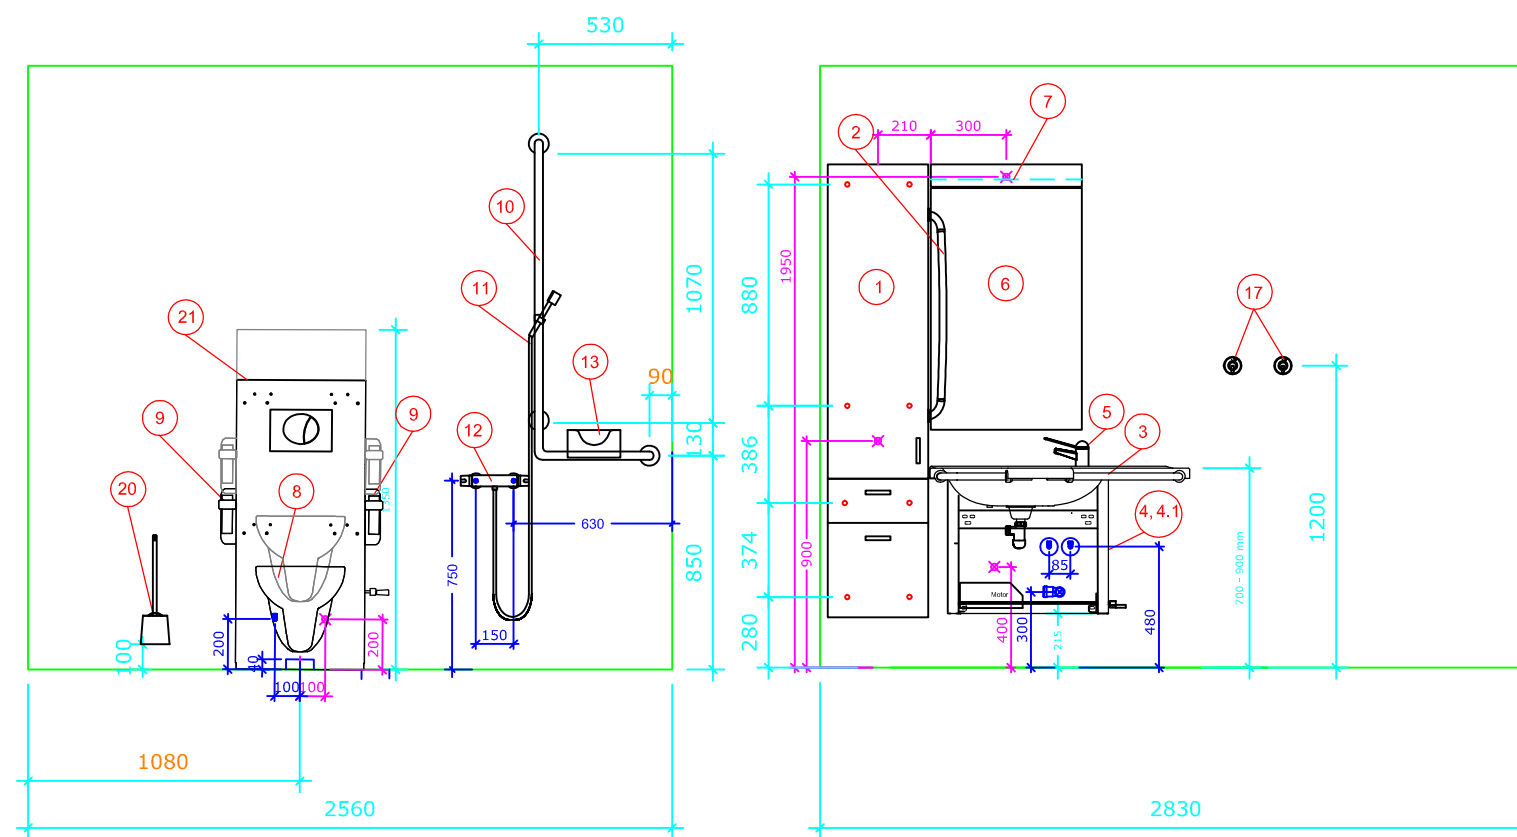

Bano 7,24m² høyre: 2560*2830mm

Bano 7,24m² med snusirkel på 1600. Vegghengt toalett (700mm) med 5970-EL,MA høyjusterbar systerne og 5207-EL,MA servant.

Målsetting er angitt fra innerkant plate.

1

2

3

4

- | | | |
|------|----------|---|
| 1. | 5302D/R | Bano høyskap høyre 1800*400mm |
| 2. | 5311 | Bano støttehåndtak for skap |
| 3. | 5202/R | Bano servant, med hygiendeksel/støttehåndtak høyre 1032*590mm |
| 4. | 5207-MA | Bano manuell høydejustering for servant med deksel |
| 4.1 | 5207-EL | Bano elektrisk høydejustering for servant med deksel. |
| 5. | 5801 | Bano servantarmatur |
| 6. | 5101-02 | Bano speil 960*600mm |
| 7. | 5110 | Bano lampe B600mm m/lysrør |
| 8. | 5975 | Bano toalett veggmont. 700 mm |
| 9. | 5603 | Bano støttehåndtak WC for systerne (sett) |
| 10. | 5581/R | Bano dusjstang/støttehåndtak høyre |
| 11. | 58820-01 | Bano dusjhode og slange |
| 12. | 58820 | Bano dusjtermostat |
| 13. | 5596 | Bano dusjhylle |
| 14. | 5700-02 | Bano dusjsete veggmont. m/høydejustering |
| 15. | 5710-02 | Bano armlen til dusjsete |
| 16. | 5591/R | Bano støttehåndtak 790*790mm - høyre |
| 17. | 5400 | Bano krok |
| 18. | 5510 | Bano stokkholder |
| 19. | 5496 | Bano avfallbøtte 10 l. |
| 20. | 3477 | Bano Toalettbørste veggfeste |
| 21. | 5970-MA | Bano systerne med manuell høydejustering |
| 21.1 | 5970-EL | Bano systerne med elektrisk høydejustering |