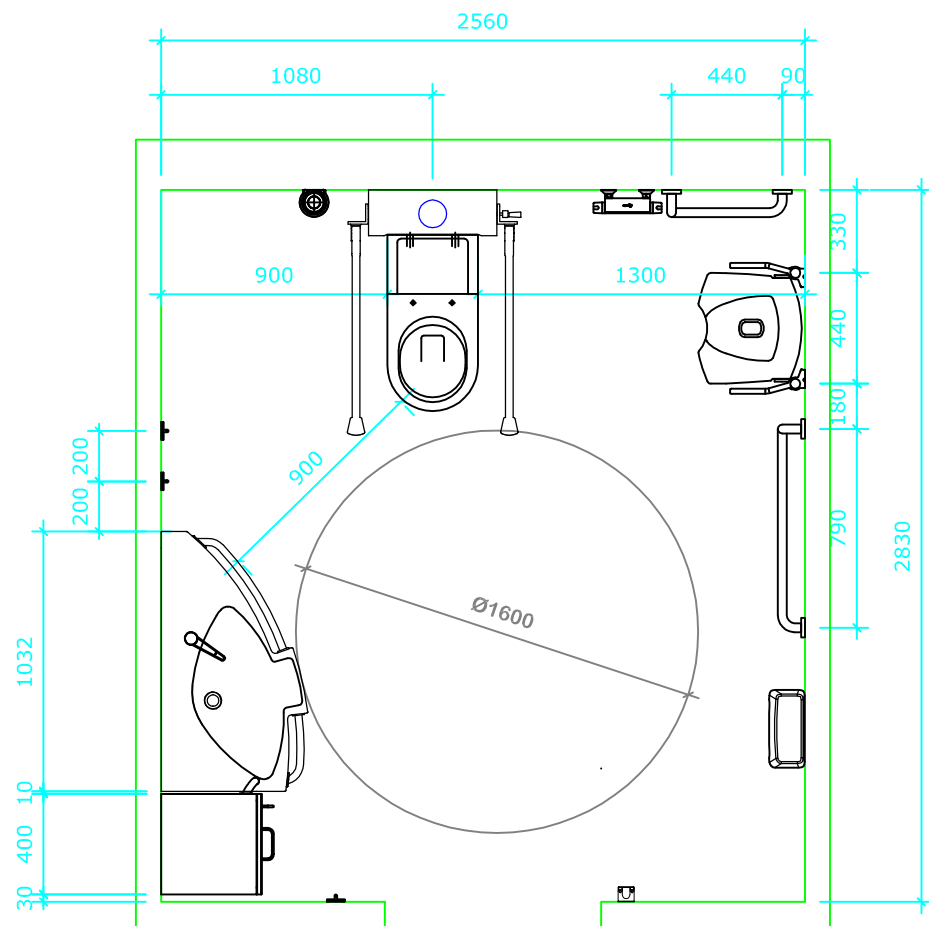

Bano 7,24m² høyre: 2560*2830mm

Bano 7,24m² med snusirkel på 1600. Vegghengt toalett (700mm) med 5970-EL,MA høyjusterbar systerne og 5207-EL,MA servant.

Målsetting er angitt fra innerkant plate.

1

2

3

4

- | | | |
|------|----------|---|
| 1. | 5302D/R | Bano høyskap høyre 1800*400mm |
| 2. | 5311 | Bano støttehåndtak for skap |
| 3. | 5202/R | Bano servant, med hygiendeksel/støttehåndtak høyre 1032*590mm |
| 4. | 5207-MA | Bano manuell høydejustering for servant med deksel |
| 4.1 | 5207-EL | Bano elektrisk høydejustering for servant med deksel. |
| 5. | 5801 | Bano servantarmatur |
| 6. | 5101-02 | Bano speil 960*600mm |
| 7. | 5110 | Bano lampe B600mm m/lysrør |
| 8. | 5975 | Bano toalett veggmont. 700 mm |
| 9. | 5603 | Bano støttehåndtak WC for systerne (sett) |
| 10. | 5581/R | Bano dusjstang/støttehåndtak høyre |
| 11. | 58820-01 | Bano dusjhode og slange |
| 12. | 58820 | Bano dusjtermostat |
| 13. | 5596 | Bano dusjhylle |
| 14. | 5700-02 | Bano dusjsete veggmont. m/høydejustering |
| 15. | 5710-02 | Bano armlen til dusjsete |
| 16. | 5591/R | Bano støttehåndtak 790*790mm - høyre |
| 17. | 5400 | Bano krok |
| 18. | 5510 | Bano stokkholder |
| 19. | 5496 | Bano avfallbøtte 10 l. |
| 20. | 3477 | Bano Toalettbørste veggfeste |
| 21. | 5970-MA | Bano systerne med manuell høydejustering |
| 21.1 | 5970-EL | Bano systerne med elektrisk høydejustering |