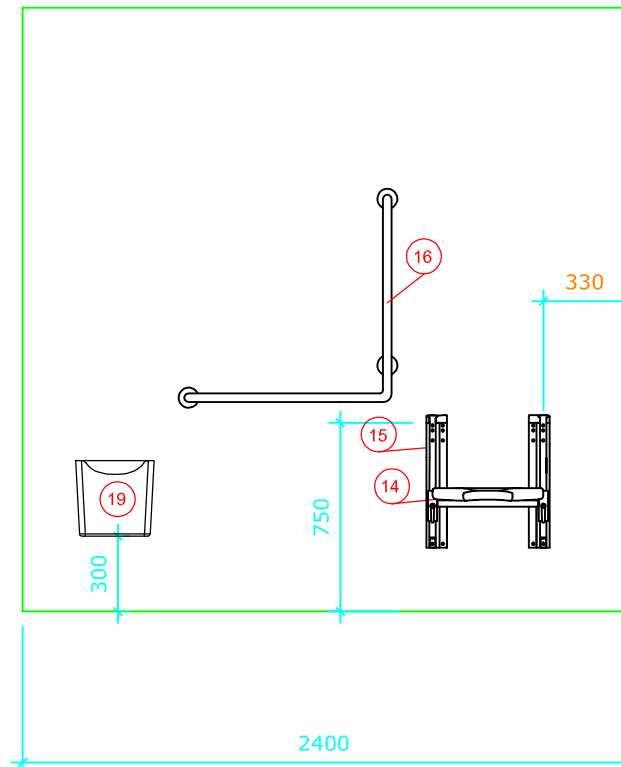

# Bano 5,42m<sup>2</sup> venstre: 2260\*2400mm

Bano 5,42m<sup>2</sup> med snusirkeL på 1600. Vegghengt toalett (700mm) med 5970-EL,MA høyjusterbar systerne og 5207-EL,MA servant.

- |      |          |  |
|------|----------|--|
| 1.   | 5302D/L  | Bano høyskap venstre 1800*400mm                                  |
| 2.   | 5311     | Bano støttehåndtak for skap                                      |
| 3.   | 5202/L   | Bano servant, med hygienedeksel/støttehåndtak venstre 1032*590mm |
| 4.   | 5207-MA  | Bano manuell høydejustering for servant med deksel               |
| 4.1  | 5207-EL  | Bano elektrisk høydejustering for servant med deksel.            |
| 5.   | 5801     | Bano servantarmatur  |
| 6.   | 5101-02  | Bano speil 1000*600mm  |
| 7.   | 5110     | Bano lampe B600mm m/lysrør                                       |
| 8.   | 5975     | Bano toalett veggmont. 700 mm                                    |
| 9.   | 5603     | Bano støttehåndtak WC for systerne (sett)                        |
| 10.  | 5581/L   | Bano dusjstang/støttehåndtak venstre                             |
| 11.  | 58820-01 | Bano dusjhode og slange  |
| 12.  | 58820    | Bano dusjtermostat   |
| 13.  | 5596     | Bano dusjhylle   |
| 14.  | 5700-02  | Bano dusjsete veggmont. m/høydejustering                         |
| 15.  | 5710-02  | Bano armen til dusjsete  |
| 16.  | 5591/L   | Bano støttehåndtak 790*790mm - venstre                           |
| 17.  | 5400     | Bano krok  |
| 18.  | 5510     | Bano stokkholder   |
| 19.  | 5496     | Bano avfallbøtte 10 l.   |
| 20.  | 3477     | Bano Toalettørste veggfeste                                      |
| 21.  | 5970-MA  | Bano systerne med manuell høydejustering                         |
| 21.1 | 5970-EL  | Bano systerne med elektrisk høydejustering                       |