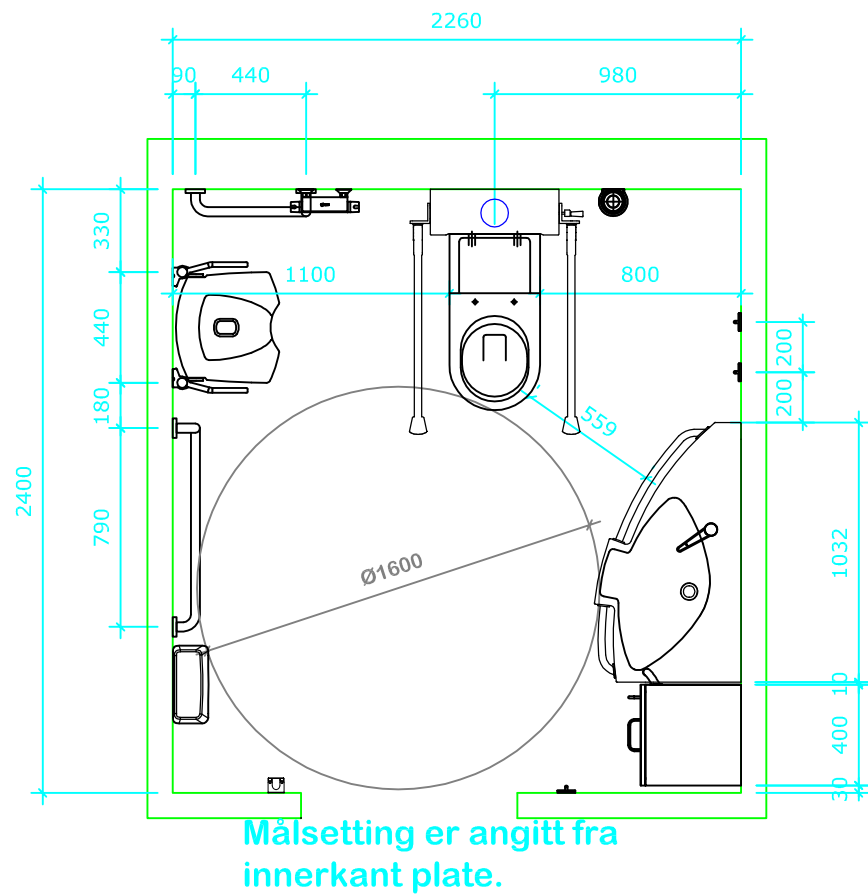

# Bano 5,42m<sup>2</sup> venstre: 2260\*2400mm

Bano 5,42m<sup>2</sup> med snusirkeL på 1600. Vegghengt toalett (700mm) med 5970-EL,MA høyjusterbar systerne og 5207-EL,MA servant.

- |      |          |  |
|------|----------|--|
| 1.   | 5302D/L  | Bano høyskap venstre 1800*400mm                                  |
| 2.   | 5311     | Bano støttehåndtak for skap                                      |
| 3.   | 5202/L   | Bano servant, med hygienedeksel/støttehåndtak venstre 1032*590mm |
| 4.   | 5207-MA  | Bano manuell høydejustering for servant med deksel               |
| 4.1  | 5207-EL  | Bano elektrisk høydejustering for servant med deksel.            |
| 5.   | 5801     | Bano servantarmatur  |
| 6.   | 5101-02  | Bano speil 1000*600mm  |
| 7.   | 5110     | Bano lampe B600mm m/lysrør                                       |
| 8.   | 5975     | Bano toalett veggmont. 700 mm                                    |
| 9.   | 5603     | Bano støttehåndtak WC for systerne (sett)                        |
| 10.  | 5581/L   | Bano dusjstang/støttehåndtak venstre                             |
| 11.  | 58820-01 | Bano dusjhode og slange  |
| 12.  | 58820    | Bano dusjtermostat   |
| 13.  | 5596     | Bano dusjhylle   |
| 14.  | 5700-02  | Bano dusjsete veggmont. m/høydejustering                         |
| 15.  | 5710-02  | Bano armen til dusjsete  |
| 16.  | 5591/L   | Bano støttehåndtak 790*790mm - venstre                           |
| 17.  | 5400     | Bano krok  |
| 18.  | 5510     | Bano stokkholder   |
| 19.  | 5496     | Bano avfallbøtte 10 l.   |
| 20.  | 3477     | Bano Toalettørste veggfeste                                      |
| 21.  | 5970-MA  | Bano systerne med manuell høydejustering                         |
| 21.1 | 5970-EL  | Bano systerne med elektrisk høydejustering                       |