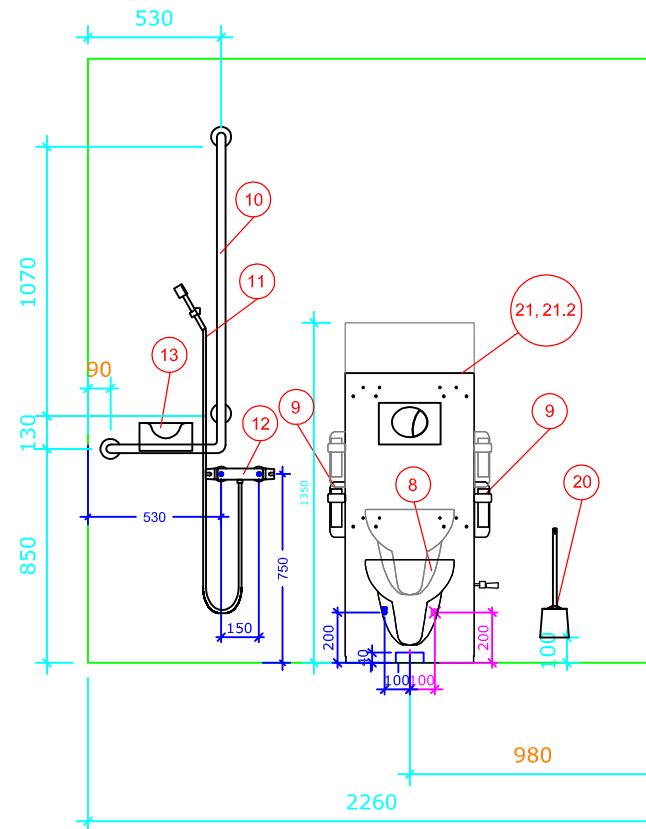

# Bano 5,42m<sup>2</sup> venstre: 2260\*2400mm

Bano 5,42m<sup>2</sup> med snusirkeL på 1600. Vegghengt toalett (700mm) med 5970-EL,MA høyjusterbar systerne og 5207-EL,MA servant.

- |      |          |  |
|------|----------|--|
| 1.   | 5302D/L  | Bano høyskap venstre 1800*400mm                                  |
| 2.   | 5311     | Bano støttehåndtak for skap                                      |
| 3.   | 5202/L   | Bano servant, med hygienedeksel/støttehåndtak venstre 1032*590mm |
| 4.   | 5207-MA  | Bano manuell høydejustering for servant med deksel               |
| 4.1  | 5207-EL  | Bano elektrisk høydejustering for servant med deksel.            |
| 5.   | 5801     | Bano servantarmatur  |
| 6.   | 5101-02  | Bano speil 1000*600mm  |
| 7.   | 5110     | Bano lampe B600mm m/lysrør                                       |
| 8.   | 5975     | Bano toalett veggmont. 700 mm                                    |
| 9.   | 5603     | Bano støttehåndtak WC for systerne (sett)                        |
| 10.  | 5581/L   | Bano dusjstang/støttehåndtak venstre                             |
| 11.  | 58820-01 | Bano dusjhode og slange  |
| 12.  | 58820    | Bano dusjtermostat   |
| 13.  | 5596     | Bano dusjhylle   |
| 14.  | 5700-02  | Bano dusjsete veggmont. m/høydejustering                         |
| 15.  | 5710-02  | Bano armen til dusjsete  |
| 16.  | 5591/L   | Bano støttehåndtak 790*790mm - venstre                           |
| 17.  | 5400     | Bano krok  |
| 18.  | 5510     | Bano stokkholder   |
| 19.  | 5496     | Bano avfallbøtte 10 l.   |
| 20.  | 3477     | Bano Toalettørste veggfeste                                      |
| 21.  | 5970-MA  | Bano systerne med manuell høydejustering                         |
| 21.1 | 5970-EL  | Bano systerne med elektrisk høydejustering                       |