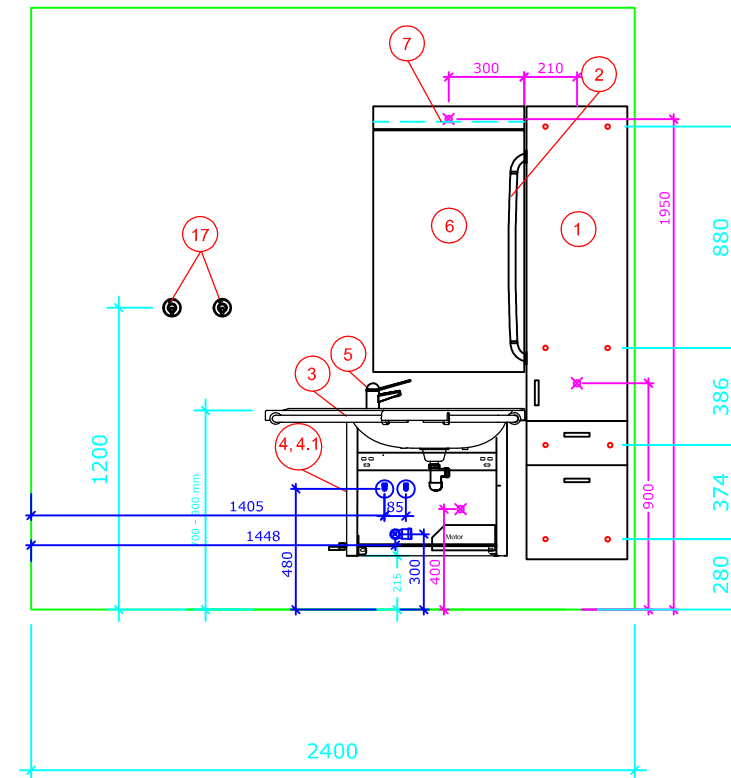

# Bano 5,42m<sup>2</sup> venstre: 2260\*2400mm

Bano 5,42m<sup>2</sup> med snusirkeL på 1600. Vegghengt toalett (700mm) med 5970-EL,MA høyjusterbar systerne og 5207-EL,MA servant.

- |      |          |  |
|------|----------|--|
| 1.   | 5302D/L  | Bano høyskap venstre 1800*400mm                                  |
| 2.   | 5311     | Bano støttehåndtak for skap                                      |
| 3.   | 5202/L   | Bano servant, med hygienedeksel/støttehåndtak venstre 1032*590mm |
| 4.   | 5207-MA  | Bano manuell høydejustering for servant med deksel               |
| 4.1  | 5207-EL  | Bano elektrisk høydejustering for servant med deksel.            |
| 5.   | 5801     | Bano servantarmatur  |
| 6.   | 5101-02  | Bano speil 1000*600mm  |
| 7.   | 5110     | Bano lampe B600mm m/lysrør                                       |
| 8.   | 5975     | Bano toalett veggmont. 700 mm                                    |
| 9.   | 5603     | Bano støttehåndtak WC for systerne (sett)                        |
| 10.  | 5581/L   | Bano dusjstang/støttehåndtak venstre                             |
| 11.  | 58820-01 | Bano dusjhode og slange  |
| 12.  | 58820    | Bano dusjtermostat   |
| 13.  | 5596     | Bano dusjhylle   |
| 14.  | 5700-02  | Bano dusjsete veggmont. m/høydejustering                         |
| 15.  | 5710-02  | Bano armen til dusjsete  |
| 16.  | 5591/L   | Bano støttehåndtak 790*790mm - venstre                           |
| 17.  | 5400     | Bano krok  |
| 18.  | 5510     | Bano stokkholder   |
| 19.  | 5496     | Bano avfallbøtte 10 l.   |
| 20.  | 3477     | Bano Toalettørste veggfeste                                      |
| 21.  | 5970-MA  | Bano systerne med manuell høydejustering                         |
| 21.1 | 5970-EL  | Bano systerne med elektrisk høydejustering                       |