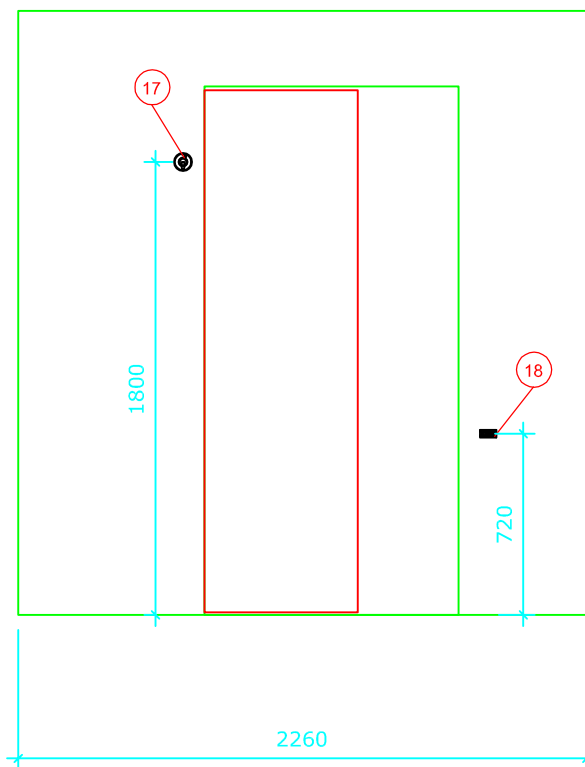

# Bano 5,42m<sup>2</sup> venstre: 2260\*2400mm

Bano 5,42m<sup>2</sup> med snusirkeL på 1600. Vegghengt toalett (700mm) med 5970-EL,MA høyjusterbar systerne og 5207-EL,MA servant.

- |      |          |  |
|------|----------|--|
| 1.   | 5302D/L  | Bano høyskap venstre 1800*400mm                                  |
| 2.   | 5311     | Bano støttehåndtak for skap                                      |
| 3.   | 5202/L   | Bano servant, med hygienedeksel/støttehåndtak venstre 1032*590mm |
| 4.   | 5207-MA  | Bano manuell høydejustering for servant med deksel               |
| 4.1  | 5207-EL  | Bano elektrisk høydejustering for servant med deksel.            |
| 5.   | 5801     | Bano servantarmatur  |
| 6.   | 5101-02  | Bano speil 1000*600mm  |
| 7.   | 5110     | Bano lampe B600mm m/lysrør                                       |
| 8.   | 5975     | Bano toalett veggmont. 700 mm                                    |
| 9.   | 5603     | Bano støttehåndtak WC for systerne (sett)                        |
| 10.  | 5581/L   | Bano dusjstang/støttehåndtak venstre                             |
| 11.  | 58820-01 | Bano dusjhode og slange  |
| 12.  | 58820    | Bano dusjtermostat   |
| 13.  | 5596     | Bano dusjhylle   |
| 14.  | 5700-02  | Bano dusjsete veggmont. m/høydejustering                         |
| 15.  | 5710-02  | Bano armen til dusjsete  |
| 16.  | 5591/L   | Bano støttehåndtak 790*790mm - venstre                           |
| 17.  | 5400     | Bano krok  |
| 18.  | 5510     | Bano stokkholder   |
| 19.  | 5496     | Bano avfallbøtte 10 l.   |
| 20.  | 3477     | Bano Toalettørste veggfeste                                      |
| 21.  | 5970-MA  | Bano systerne med manuell høydejustering                         |
| 21.1 | 5970-EL  | Bano systerne med elektrisk høydejustering                       |