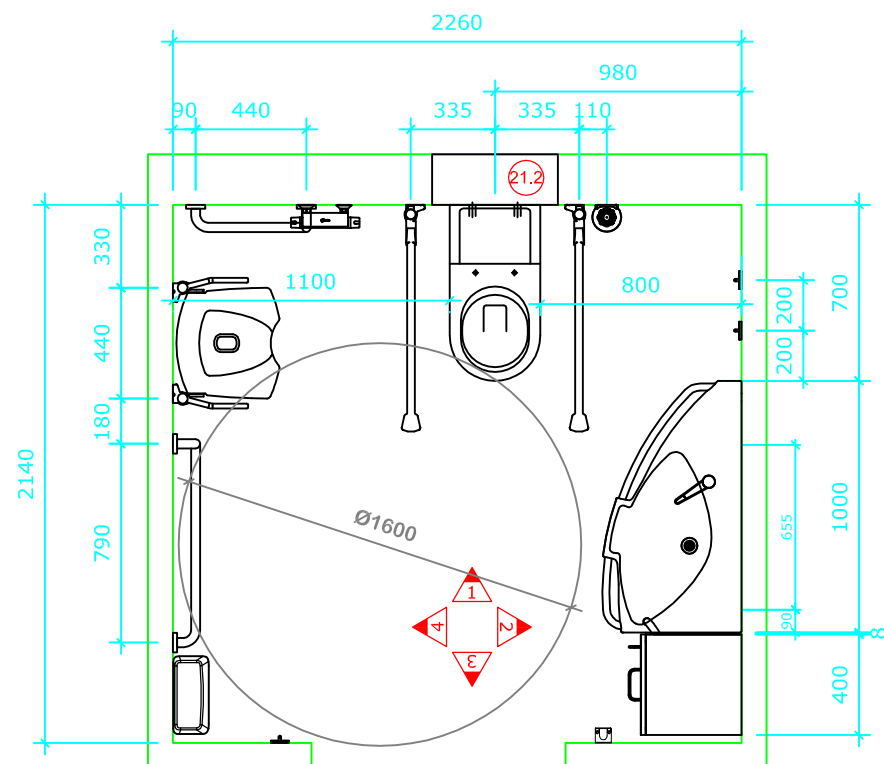

Bano 4,83m² venstre: 2260*2140mm

Bano 4,83m² med snusirkel på 1600. Vegghengt toalett (700mm) med innebygd systerne.

Målsetting er angitt fra innerkant plate.

1

2

3

4

- | | | |
|-------|------------|--|
| 1. | 5302D/L | Bano høyskap venstre 1800*400mm |
| 2. | 5311 | Bano støttehåndtak for skap |
| 3.1 | 5200/L | Bano servant, med støttehåndtak venstre 1000*500mm |
| 4.2. | 5207-02 | Bano monteringsbeslag for vask m/høydejustering |
| 5. | 5801 | Bano servantarmatur |
| 6. | 5101-02 | Bano speil 960*600mm |
| 7. | 5110 | Bano lampe B600mm m/lysrør |
| 8. | 5975 | Bano toalett veggmont. 700 mm |
| 9R. | 5600/R-02 | Bano støttehåndtak WC 900mm m/høydejustering høyre |
| 9L. | 5600/L-02 | Bano støttehåndtak WC 900mm m/høydejustering venstre |
| 10. | 5581/L | Bano dusjstang/støttehåndtak venstre |
| 11. | 58820-01 | Bano dusjhode og slange |
| 12. | 58820 | Bano dusjtermostat |
| 13. | 5596 | Bano dusjhylle |
| 14. | 5700-02 | Bano dusjsete veggmont. m/høydejustering |
| 15. | 5710-02 | Bano armlen til dusjsete |
| 16. | 5591/L | Bano støttehåndtak 790*790mm - venstre |
| 17. | 5400 | Bano krok |
| 18. | 5510 | Bano stokkholder |
| 19. | 5496 | Bano avfallbøtte 10 l. |
| 20. | 3477 | Bano Toalettbørste veggfeste |
| 21.2. | 5970-02 11 | Bano høydejusterbar cisterne |