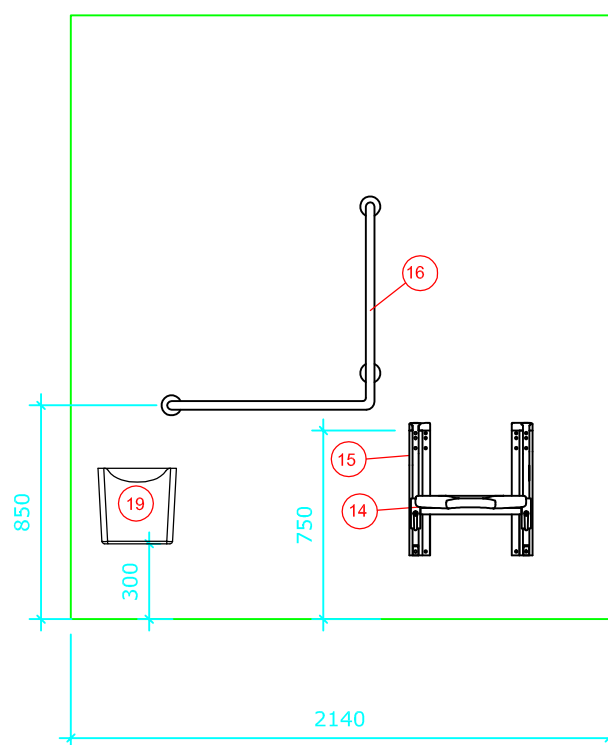

Bano 4,83m² venstre: 2260*2140mm

Bano 4,83m² med snusirkel på 1600. Vegghengt toalett (700mm) med innebygd systerne.

Målsetting er angitt fra innerkant plate.

1

2

3

4

- | | | |
|-------|------------|--|
| 1. | 5302D/L | Bano høyskap venstre 1800*400mm |
| 2. | 5311 | Bano støttehåndtak for skap |
| 3.1 | 5200/L | Bano servant, med støttehåndtak venstre 1000*500mm |
| 4.2. | 5207-02 | Bano monteringsbeslag for vask m/høydejustering |
| 5. | 5801 | Bano servantarmatur |
| 6. | 5101-02 | Bano speil 960*600mm |
| 7. | 5110 | Bano lampe B600mm m/lysrør |
| 8. | 5975 | Bano toalett veggmont. 700 mm |
| 9R. | 5600/R-02 | Bano støttehåndtak WC 900mm m/høydejustering høyre |
| 9L. | 5600/L-02 | Bano støttehåndtak WC 900mm m/høydejustering venstre |
| 10. | 5581/L | Bano dusjstang/støttehåndtak venstre |
| 11. | 58820-01 | Bano dusjhode og slange |
| 12. | 58820 | Bano dusjtermostat |
| 13. | 5596 | Bano dusjhylle |
| 14. | 5700-02 | Bano dusjsete veggmont. m/høydejustering |
| 15. | 5710-02 | Bano armlen til dusjsete |
| 16. | 5591/L | Bano støttehåndtak 790*790mm - venstre |
| 17. | 5400 | Bano krok |
| 18. | 5510 | Bano stokkholder |
| 19. | 5496 | Bano avfallbøtte 10 l. |
| 20. | 3477 | Bano Toalettbørste veggfeste |
| 21.2. | 5970-02 11 | Bano høydejusterbar cisterne |