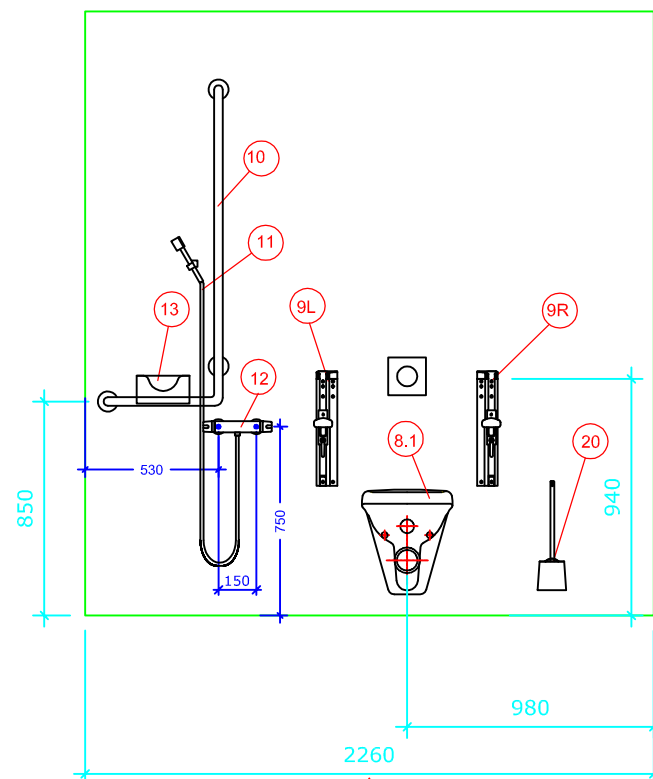

Bano 4,83m² venstre: 2260*2140mm

Bano 4,83m² med snusirkel på 1600. Vegghengt toalett (700mm) med innebygd systerne.

Målsetting er angitt fra innerkant plate.

1

2

3

4

- | | | |
|-------|------------|--|
| 1. | 5302D/L | Bano høyskap venstre 1800*400mm |
| 2. | 5311 | Bano støttehåndtak for skap |
| 3.1 | 5200/L | Bano servant, med støttehåndtak venstre 1000*500mm |
| 4.2. | 5207-02 | Bano monteringsbeslag for vask m/høydejustering |
| 5. | 5801 | Bano servantarmatur |
| 6. | 5101-02 | Bano speil 960*600mm |
| 7. | 5110 | Bano lampe B600mm m/lysrør |
| 8. | 5975 | Bano toalett veggmont. 700 mm |
| 9R. | 5600/R-02 | Bano støttehåndtak WC 900mm m/høydejustering høyre |
| 9L. | 5600/L-02 | Bano støttehåndtak WC 900mm m/høydejustering venstre |
| 10. | 5581/L | Bano dusjstang/støttehåndtak venstre |
| 11. | 58820-01 | Bano dusjhode og slange |
| 12. | 58820 | Bano dusjtermostat |
| 13. | 5596 | Bano dusjhylle |
| 14. | 5700-02 | Bano dusjsete veggmont. m/høydejustering |
| 15. | 5710-02 | Bano armlen til dusjsete |
| 16. | 5591/L | Bano støttehåndtak 790*790mm - venstre |
| 17. | 5400 | Bano krok |
| 18. | 5510 | Bano stokkholder |
| 19. | 5496 | Bano avfallbøtte 10 l. |
| 20. | 3477 | Bano Toalettbørste veggfeste |
| 21.2. | 5970-02 11 | Bano høydejusterbar cisterne |