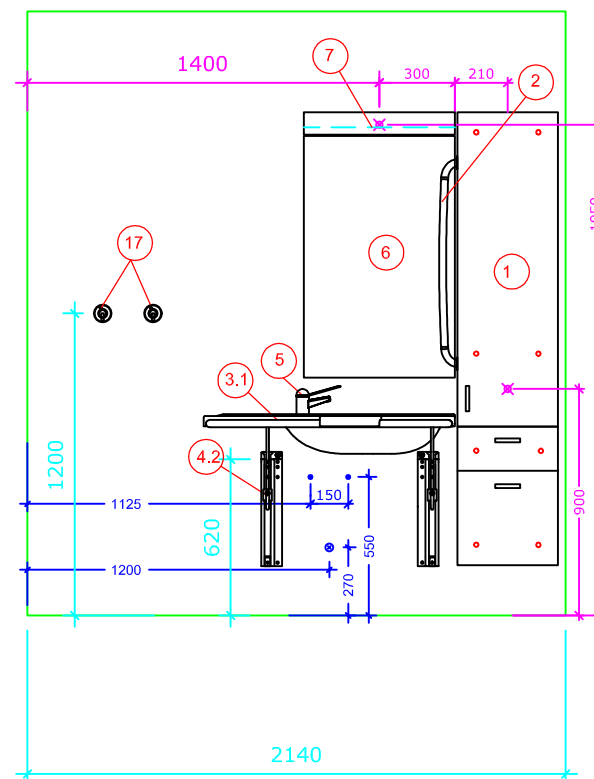

Bano 4,83m² venstre: 2260*2140mm

Bano 4,83m² med snusirkel på 1600. Vegghengt toalett (700mm) med innebygd systerne.

Målsetting er angitt fra innerkant plate.

1

2

3

4

- | | | |
|-------|------------|--|
| 1. | 5302D/L | Bano høyskap venstre 1800*400mm |
| 2. | 5311 | Bano støttehåndtak for skap |
| 3.1 | 5200/L | Bano servant, med støttehåndtak venstre 1000*500mm |
| 4.2. | 5207-02 | Bano monteringsbeslag for vask m/høydejustering |
| 5. | 5801 | Bano servantarmatur |
| 6. | 5101-02 | Bano speil 960*600mm |
| 7. | 5110 | Bano lampe B600mm m/lysrør |
| 8. | 5975 | Bano toalett veggmont. 700 mm |
| 9R. | 5600/R-02 | Bano støttehåndtak WC 900mm m/høydejustering høyre |
| 9L. | 5600/L-02 | Bano støttehåndtak WC 900mm m/høydejustering venstre |
| 10. | 5581/L | Bano dusjstang/støttehåndtak venstre |
| 11. | 58820-01 | Bano dusjhode og slange |
| 12. | 58820 | Bano dusjtermostat |
| 13. | 5596 | Bano dusjhylle |
| 14. | 5700-02 | Bano dusjsete veggmont. m/høydejustering |
| 15. | 5710-02 | Bano armlen til dusjsete |
| 16. | 5591/L | Bano støttehåndtak 790*790mm - venstre |
| 17. | 5400 | Bano krok |
| 18. | 5510 | Bano stokkholder |
| 19. | 5496 | Bano avfallbøtte 10 l. |
| 20. | 3477 | Bano Toalettbørste veggfeste |
| 21.2. | 5970-02 11 | Bano høydejusterbar cisterne |