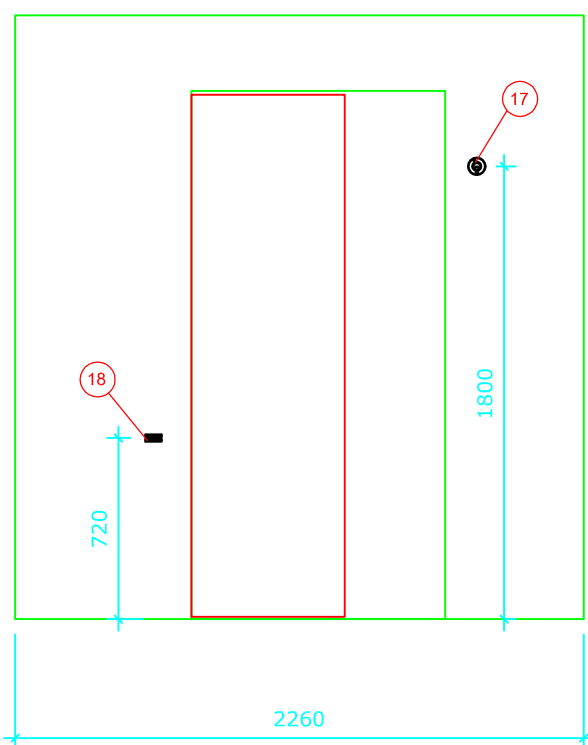

Bano 4,83m² venstre: 2260*2140mm

Bano 4,83m² med snusirkel på 1600. Vegghengt toalett (700mm) med innebygd systerne.

Målsetting er angitt fra innerkant plate.

1

2

3

4

- | | | |
|-------|------------|--|
| 1. | 5302D/L | Bano høyskap venstre 1800*400mm |
| 2. | 5311 | Bano støttehåndtak for skap |
| 3.1 | 5200/L | Bano servant, med støttehåndtak venstre 1000*500mm |
| 4.2. | 5207-02 | Bano monteringsbeslag for vask m/høydejustering |
| 5. | 5801 | Bano servantarmatur |
| 6. | 5101-02 | Bano speil 960*600mm |
| 7. | 5110 | Bano lampe B600mm m/lysrør |
| 8. | 5975 | Bano toalett veggmont. 700 mm |
| 9R. | 5600/R-02 | Bano støttehåndtak WC 900mm m/høydejustering høyre |
| 9L. | 5600/L-02 | Bano støttehåndtak WC 900mm m/høydejustering venstre |
| 10. | 5581/L | Bano dusjstang/støttehåndtak venstre |
| 11. | 58820-01 | Bano dusjhode og slange |
| 12. | 58820 | Bano dusjtermostat |
| 13. | 5596 | Bano dusjhylle |
| 14. | 5700-02 | Bano dusjsete veggmont. m/høydejustering |
| 15. | 5710-02 | Bano armlen til dusjsete |
| 16. | 5591/L | Bano støttehåndtak 790*790mm - venstre |
| 17. | 5400 | Bano krok |
| 18. | 5510 | Bano stokkholder |
| 19. | 5496 | Bano avfallbøtte 10 l. |
| 20. | 3477 | Bano Toalettbørste veggfeste |
| 21.2. | 5970-02 11 | Bano høydejusterbar cisterne |