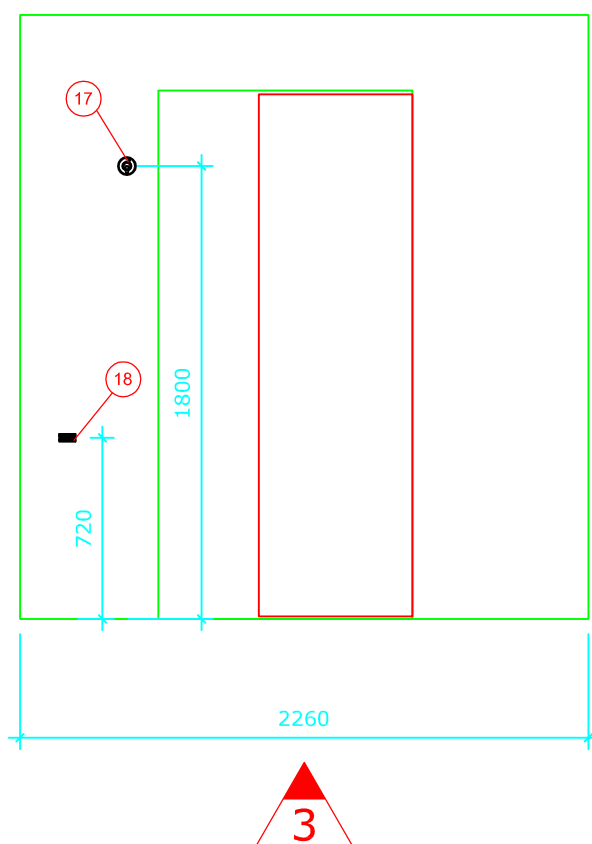

# Bano 4,83m<sup>2</sup> høyre: 2260\*2140mm

Bano 4,83m<sup>2</sup> med snusirkel på 1600. Vegghengt toalett (700mm) med innebygd systerne.

- 1. 5302D/R Bano høyskap høyre 1800\*400mm
- 2. 5311 Bano støttehåndtak for skap
- 3.1 5200/R Bano servant, med støttehåndtak høyre 1000\*500mm
- 4.2. 5207-02 Bano monteringsbeslag for vask m/høydejustering
- 5. 5801 Bano servantarmatur
- 6. 5101-02 Bano speil 960\*600mm
- 7. 5110 Bano lampe B600mm m/lysrør
- 8. 5975 Bano toalett veggmont. 700 mm
- 9R. 5600/R-02 Bano støttehåndtak WC 900mm m/høydejustering høyre
- 9L. 5600/L-02 Bano støttehåndtak WC 900mm m/høydejustering venstre
- 10. 5581/R Bano dusjstang/støttehåndtak høyre
- 11. 58820-01 Bano dusjhode og slange
- 12. 58820 Bano dusjtermostat
- 13. 5596 Bano dusjhylle
- 14. 5700-02 Bano dusjsete veggmont. m/høydejustering
- 15. 5710-02 Bano armlen til dusjsete
- 16. 5591/R Bano støttehåndtak 790\*790mm - høyre
- 17. 5400 Bano krok
- 18. 5510 Bano stokkholder
- 19. 5496 Bano avfallbøtte 10 l.
- 20. 3477 Bano Toalettbørste veggfeste
- 21.2. 5970-02 11 Bano høydejusterbar cisterne