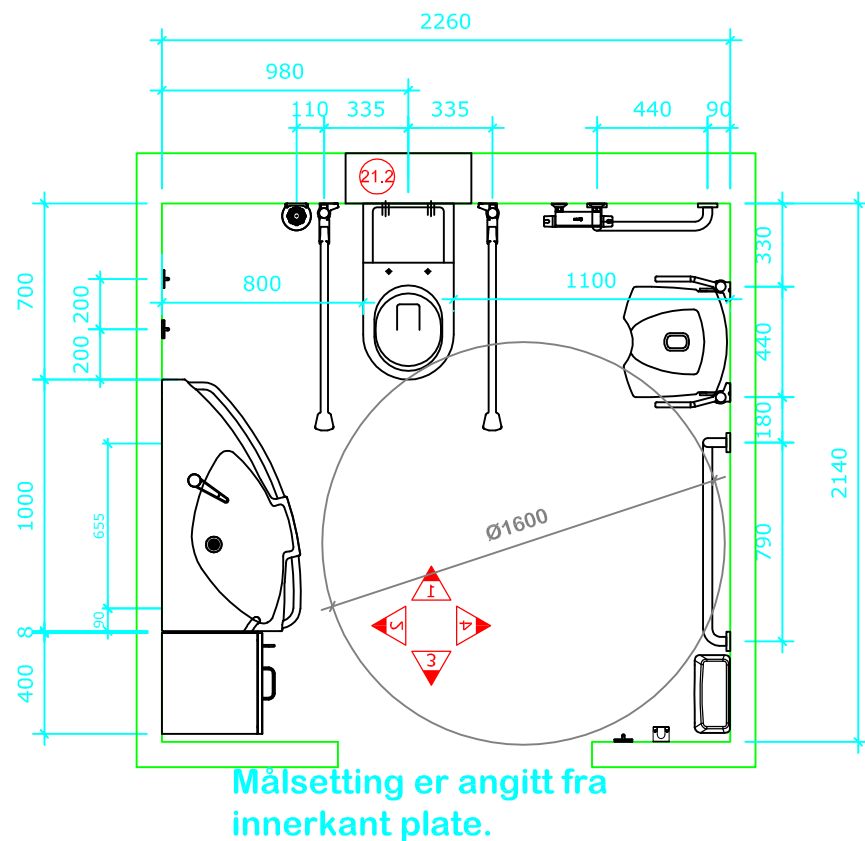

# Bano 4,83m<sup>2</sup> høyre: 2260\*2140mm

Bano 4,83m<sup>2</sup> med snusirkel på 1600. Vegghengt toalett (700mm) med innebygd systerne.

- 1. 5302D/R Bano høyskap høyre 1800\*400mm
- 2. 5311 Bano støttehåndtak for skap
- 3.1 5200/R Bano servant, med støttehåndtak høyre 1000\*500mm
- 4.2. 5207-02 Bano monteringsbeslag for vask m/høydejustering
- 5. 5801 Bano servantarmatur
- 6. 5101-02 Bano speil 960\*600mm
- 7. 5110 Bano lampe B600mm m/lysrør
- 8. 5975 Bano toalett veggmont. 700 mm
- 9R. 5600/R-02 Bano støttehåndtak WC 900mm m/høydejustering høyre
- 9L. 5600/L-02 Bano støttehåndtak WC 900mm m/høydejustering venstre
- 10. 5581/R Bano dusjstang/støttehåndtak høyre
- 11. 58820-01 Bano dusjhode og slange
- 12. 58820 Bano dusjtermostat
- 13. 5596 Bano dusjhylle
- 14. 5700-02 Bano dusjsete veggmont. m/høydejustering
- 15. 5710-02 Bano armlen til dusjsete
- 16. 5591/R Bano støttehåndtak 790\*790mm - høyre
- 17. 5400 Bano krok
- 18. 5510 Bano stokkholder
- 19. 5496 Bano avfallbøtte 10 l.
- 20. 3477 Bano Toalettbørste veggfeste
- 21.2. 5970-02 11 Bano høydejusterbar cisterne