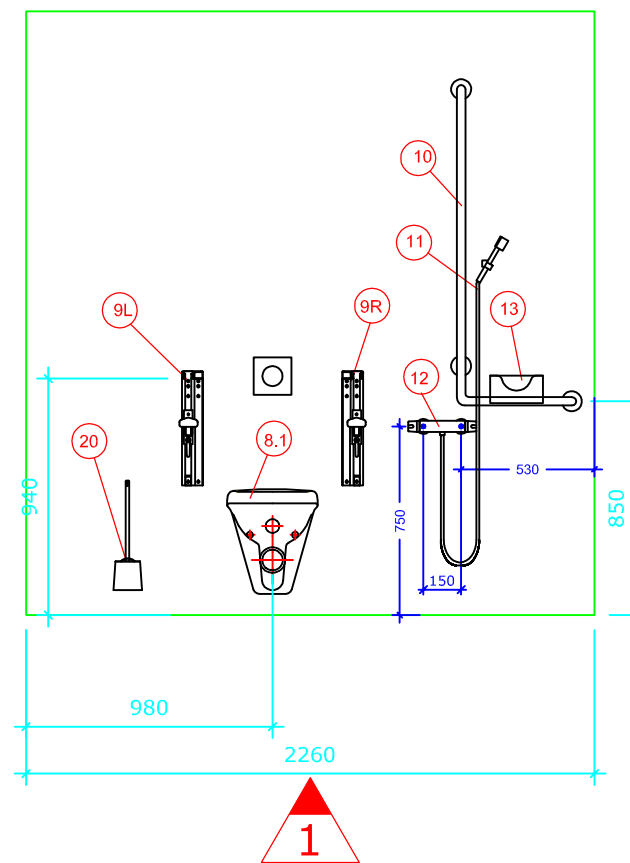

# Bano 4,83m<sup>2</sup> høyre: 2260\*2140mm

Bano 4,83m<sup>2</sup> med snusirkel på 1600. Vegghengt toalett (700mm) med innebygd systerne.

- 1. 5302D/R Bano høyskap høyre 1800\*400mm
- 2. 5311 Bano støttehåndtak for skap
- 3.1 5200/R Bano servant, med støttehåndtak høyre 1000\*500mm
- 4.2. 5207-02 Bano monteringsbeslag for vask m/høydejustering
- 5. 5801 Bano servantarmatur
- 6. 5101-02 Bano speil 960\*600mm
- 7. 5110 Bano lampe B600mm m/lysrør
- 8. 5975 Bano toalett veggmont. 700 mm
- 9R. 5600/R-02 Bano støttehåndtak WC 900mm m/høydejustering høyre
- 9L. 5600/L-02 Bano støttehåndtak WC 900mm m/høydejustering venstre
- 10. 5581/R Bano dusjstang/støttehåndtak høyre
- 11. 58820-01 Bano dusjhode og slange
- 12. 58820 Bano dusjtermostat
- 13. 5596 Bano dusjhylle
- 14. 5700-02 Bano dusjsete veggmont. m/høydejustering
- 15. 5710-02 Bano armlen til dusjsete
- 16. 5591/R Bano støttehåndtak 790\*790mm - høyre
- 17. 5400 Bano krok
- 18. 5510 Bano stokkholder
- 19. 5496 Bano avfallbøtte 10 l.
- 20. 3477 Bano Toalettbørste veggfeste
- 21.2. 5970-02 11 Bano høydejusterbar cisterne