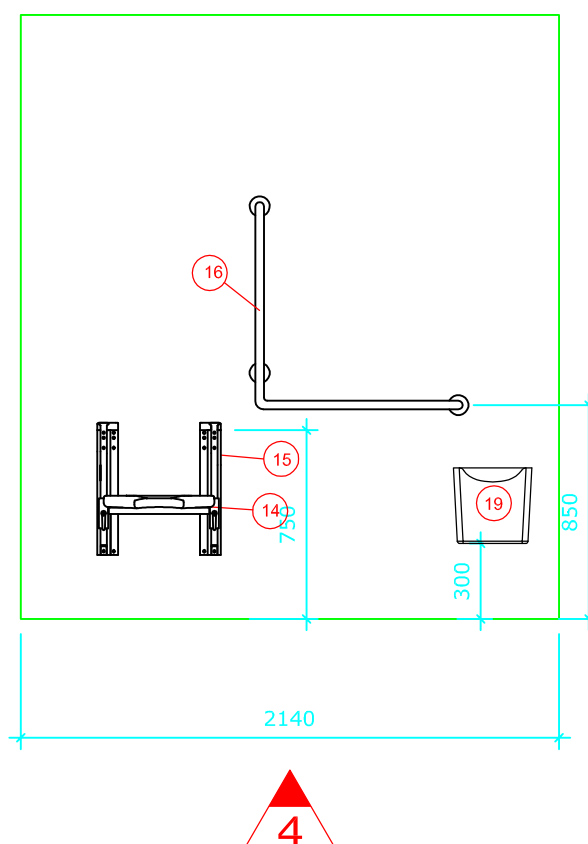

# Bano 4,83m<sup>2</sup> høyre: 2260\*2140mm

Bano 4,83m<sup>2</sup> med snusirkel på 1600. Vegghengt toalett (700mm) med innebygd systerne.

- 1. 5302D/R Bano høyskap høyre 1800\*400mm
- 2. 5311 Bano støttehåndtak for skap
- 3.1 5200/R Bano servant, med støttehåndtak høyre 1000\*500mm
- 4.2. 5207-02 Bano monteringsbeslag for vask m/høydejustering
- 5. 5801 Bano servantarmatur
- 6. 5101-02 Bano speil 960\*600mm
- 7. 5110 Bano lampe B600mm m/lysrør
- 8. 5975 Bano toalett veggmont. 700 mm
- 9R. 5600/R-02 Bano støttehåndtak WC 900mm m/høydejustering høyre
- 9L. 5600/L-02 Bano støttehåndtak WC 900mm m/høydejustering venstre
- 10. 5581/R Bano dusjstang/støttehåndtak høyre
- 11. 58820-01 Bano dusjhode og slange
- 12. 58820 Bano dusjtermostat
- 13. 5596 Bano dusjhylle
- 14. 5700-02 Bano dusjsete veggmont. m/høydejustering
- 15. 5710-02 Bano armlen til dusjsete
- 16. 5591/R Bano støttehåndtak 790\*790mm - høyre
- 17. 5400 Bano krok
- 18. 5510 Bano stokkholder
- 19. 5496 Bano avfallbøtte 10 l.
- 20. 3477 Bano Toalettbørste veggfeste
- 21.2. 5970-02 11 Bano høydejusterbar cisterne