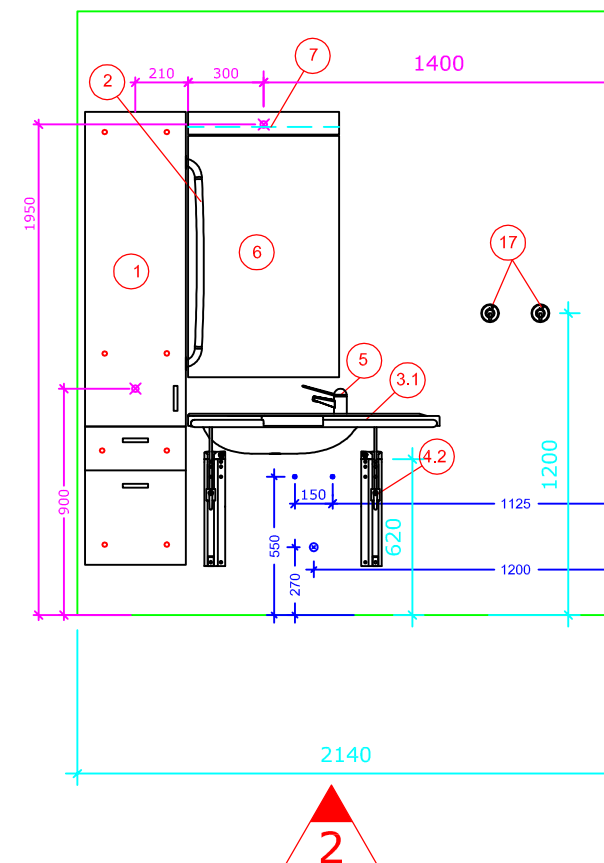

# Bano 4,83m<sup>2</sup> høyre: 2260\*2140mm

Bano 4,83m<sup>2</sup> med snusirkel på 1600. Vegghengt toalett (700mm) med innebygd systerne.

- 1. 5302D/R Bano høyskap høyre 1800\*400mm
- 2. 5311 Bano støttehåndtak for skap
- 3.1 5200/R Bano servant, med støttehåndtak høyre 1000\*500mm
- 4.2. 5207-02 Bano monteringsbeslag for vask m/høydejustering
- 5. 5801 Bano servantarmatur
- 6. 5101-02 Bano speil 960\*600mm
- 7. 5110 Bano lampe B600mm m/lysrør
- 8. 5975 Bano toalett veggmont. 700 mm
- 9R. 5600/R-02 Bano støttehåndtak WC 900mm m/høydejustering høyre
- 9L. 5600/L-02 Bano støttehåndtak WC 900mm m/høydejustering venstre
- 10. 5581/R Bano dusjstang/støttehåndtak høyre
- 11. 58820-01 Bano dusjhode og slange
- 12. 58820 Bano dusjtermostat
- 13. 5596 Bano dusjhylle
- 14. 5700-02 Bano dusjsete veggmont. m/høydejustering
- 15. 5710-02 Bano armlen til dusjsete
- 16. 5591/R Bano støttehåndtak 790\*790mm - høyre
- 17. 5400 Bano krok
- 18. 5510 Bano stokkholder
- 19. 5496 Bano avfallbøtte 10 l.
- 20. 3477 Bano Toalettbørste veggfeste
- 21.2. 5970-02 11 Bano høydejusterbar cisterne